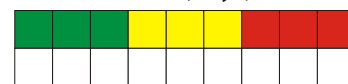

Milbas MI "Granatentrichter"
 republikanischer
 Vielzweckbomber

Pilot: Maschine:

Antrieb (1):

Soak (max. 5 je Treffer):

Tragfläche (9-10):

Tragfläche (2-3):

Schütze (8):

Pilot (4):