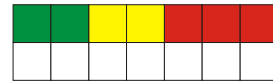

Milbas MI "Granatentrichter"
 republikanischer
 Vielzweckbomber

Pilot: Maschine:

Antrieb (1):

Soak (max. 5 je Treffer):

Tragfläche (9-10):

Tragfläche (2-3):

Schütze (8):

Pilot (4):