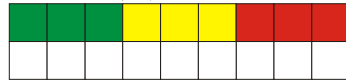

Rumpf (6-7):