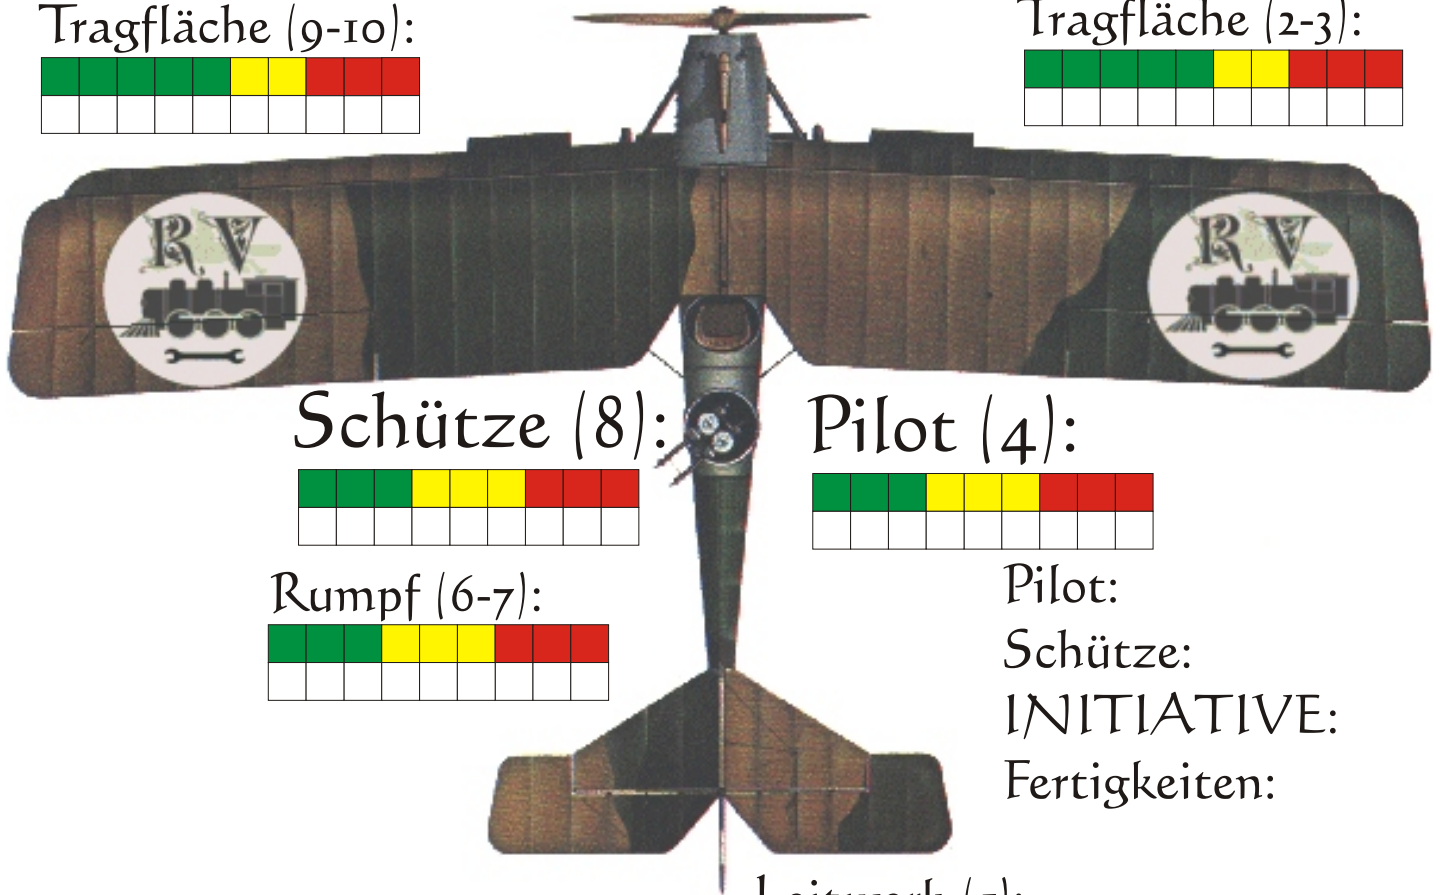

Milbas MI "Granatentrichter"
 republikanischer
 Vielzweckbomber

Pilot: Maschine:

Antrieb (1):

Soak (max. 5 je Treffer):

Tragfläche (9-10):

Tragfläche (2-3):

Schütze (8):

Pilot (4):

Rumpf (6-7):

Pilot:

Schütze:

INITIATIVE:

Fertigkeiten:

Leitwerk (5):

Geschw(Antrieb):

25/10/5

(1-5) für Redlining

Beschl(Antrieb):

5/2/1

(1-5) für Redning

Dreh(Leitwerk, Tragflächen):

30/10/5

(1-5) für Redlining

bei unter 10 cm Geschwindigkeit + 5 Grad auf Dreh