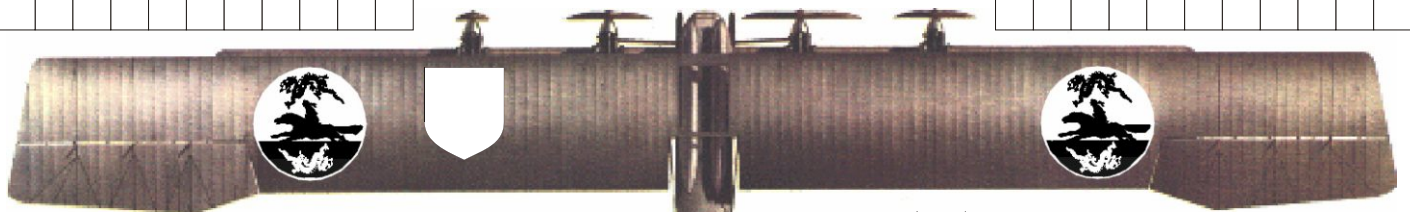

MARBO 100

"Zugvogel"

langstrecken Bomber

Soak (max. 3 je Treffer):

Pilot:

Maschine:

Tragfläche (9-10):

Antrieb (1):

Tragfläche (2-3):

Schütze (8):

1

2

Pilot (4):

Rumpf (6-8):

Leitwerk (5):

Pilot: