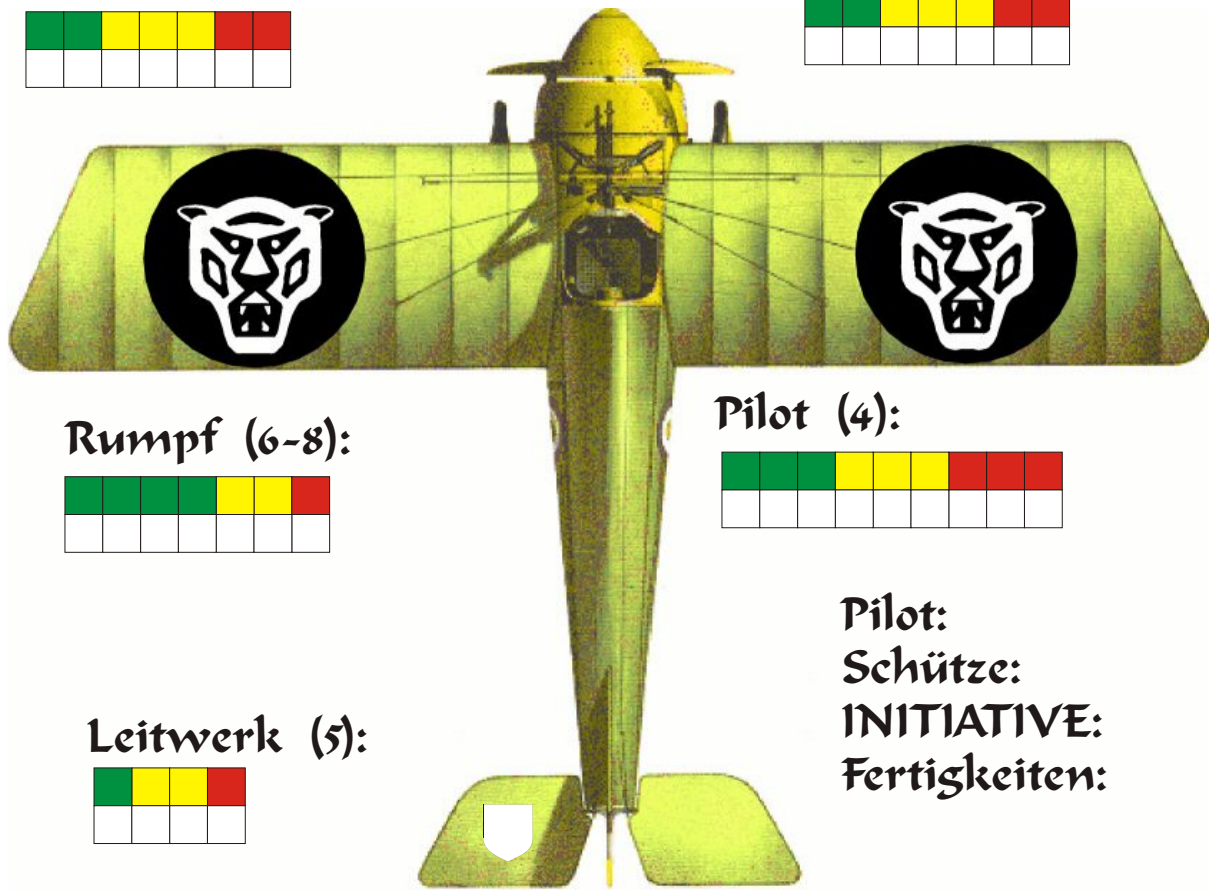

ARISAR A186 "kleiner Löwe"

Crammonischer Abfangjäger
 Pilot:
 Maschine:

Soak (max. 3 je Treffer):

--	--	--	--	--

Antrieb (1):

Tragfläche (9-10):

Tragfläche (2-3):

Rumpf (6-8):

Pilot (4):

Leitwerk (5):

Pilot:
 Schütze:
 INITIATIVE:
 Fertigkeiten:

Geschw(Antrieb): 30/20/5
 Beschl(Antrieb): 8/4/1
 Dreh(Leitwerk, Tragflächen): 20/10/5
 unter 11 cm Geschwindigkeit +5 auf Dreh

(1-7) für Redlining
 (1-7) für Redlining
 (1-3) für Redlining

Waffen:	kurz	mittel	weit	
leichtes MG	1-5	1-3	1-2	<input type="checkbox"/>
Raketen	1-10	1-10		<input type="checkbox"/>
Handwaffe	1-2	(360 Grad)		
Punktekosten:	75			